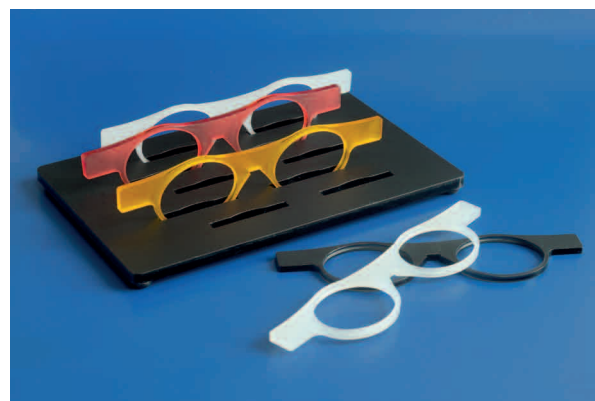

ZUR SELBSTVERGLASUNG MIT MUSTER-GLÄSERN IHRER WAHL

LUENETTE

Den Brillenvorhalter aus hochwertigem Kunststoff können Sie selbst verglasen. So vielfältig wie Ihre Gläser, so vielfältig sind auch die Einsetzmöglichkeiten der *LUENETTE*. Nutzen Sie die Brillenvorhalter

- zur Demonstration von polarisierenden Gläsern
- für Muster- und Lesebrillengläsern
- oder für Farbfilter
- für den Einsatz mit sphärischen Gläsern bei der Refraktion
- als sinnvolle Ergänzung zu den Produkten unserer *POLADEMO* Serie.

Bestücken Sie die Vorhalter mit verschiedenen Glasdesigns in unterschiedlichen Additionen. So sieht Ihr Kunde die Besonderheiten der Gläser mit seinen eigenen Augen und kann sich leichter für die beste Lösung entscheiden.

Die Vorhalter werden aus beidseitig satiniertem, transluzentem Acrylglas hergestellt. Klar und schön designed sind sie zugleich unempfindlich gegen Kratzer und Gebrauchsspuren.

Ab einer Mindestabnahmemenge von 1.000 Stück sind die *LUENETTEN* auch in Ihren Wunschfarben, passend zu Ihrem Ladenbau und Corporate Design, erhältlich!

Standardfarbe

Farbe	White snow - weiß	Artikelnummer	001.183

Sonderfarben

Farbe	Graphit - dunkelgrau	Artikelnummer	002.552
	Mandarin - orange		002.553
	Strawberry - rot		002.554

Aufsteller für 5 Brillenvorhalter

Ebenfalls aus hochwertigem satiniertem Acrylglas hergestellt, bietet der Aufsteller die Möglichkeit 5 Lünetten griffbereit zu präsentieren. Mehrere Aufsteller lassen sich platzsparend hinter oder nebeneinander platzieren und bieten so noch mehr übersichtliche Aufbewahrung für Ihre Mustergläser.

Maße (B x H x T)	200 x 6 x 125 mm
Artikelnummer	002.563