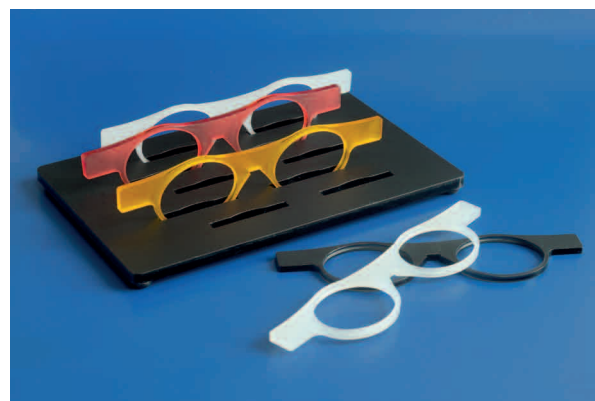

Für den täglichen Einsatz bei der Vorführung von Mustergläsern hat LUMOS Brillenvorhalter entwickelt: unsere schönen und hochwertigen LÜNETTEN sind ganz einfach selbst zu verglasen und so vielseitig im Einsatz, wie die Gläser, die Sie verkaufen.

LUENETTE

Den Brillenvorhalter aus hochwertigem Kunststoff können Sie selbst verglasen. So vielfältig wie Ihre Gläser, so vielfältig sind auch die Einsetzmöglichkeiten der *LUENETTE*. Nutzen Sie die Brillenvorhalter

- zur Demonstration von polarisierenden Gläsern
- für Muster- und Lesebrillengläsern
- oder für Farbfilter
- für den Einsatz mit sphärischen Gläsern bei der Refraktion
- als sinnvolle Ergänzung zu den Produkten unserer *POLADEMO* Serie.

Die Vorhalter werden aus beidseitig satiniertem, transluzentem Acrylglas hergestellt. Klar und schön designed sind sie zugleich unempfindlich gegen Kratzer und Gebrauchsspuren.

Ab einer Mindestabnahmemenge von 1.000 Stück sind die *LUENETTEN* auch in Ihren Wunschfarben, passend zu Ihrem Ladenbau und Corporate Design, erhältlich!