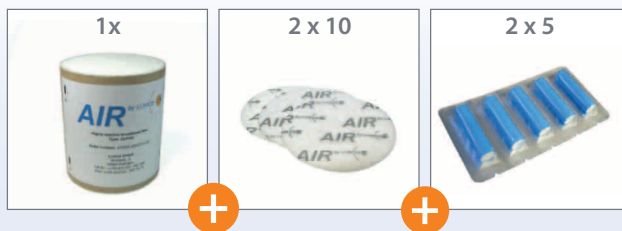

Moyens d'exploitation *AIRmini*

ABONNEMENT

Pour *AIRmini*, vous pouvez commander les moyens d'exploitation nécessaires par un abonnement de 24 mois.

Votre avantage:

Vous êtes livrés automatiquement tous les 4 mois (6 fois au total), sans devoir penser à renouveler votre commande. Votre économie représente 25 % par rapport au tarif de base. C'est une opération particulièrement avantageuse!

Une livraison comprend:

- 1 cartouche filtrante
- 2 paquets de 10 tampons filtrants
- 2 paquets de 5 cartouches anti-odeur