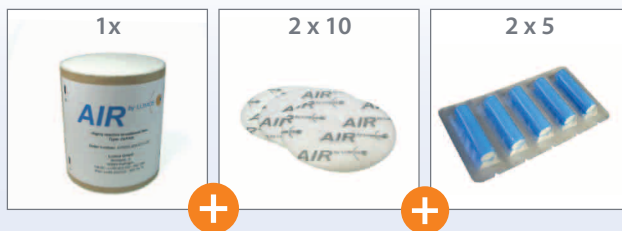

AIRmini Betriebsmittel

ABONNEMENT

Für den **AIRmini** können Sie die notwendigen Betriebsmittel im 24-Monats-Abonnement bestellen.

Ihr Vorteil:

Sie werden automatisch alle 4 Monate (insgesamt 6 Mal) beliefert, ohne an die Nachbestellung denken zu müssen. Sie sparen dabei fast 25 % gegenüber dem Listenpreis. Es lohnt sich also besonders!

Eine Lieferung beinhaltet:

- 1 Filterpatrone
- 2 Pakete à 10 Filterpads
- 2 Pakete à 5 Geruchspatronen

Artikelnummer

Sie sparen fast 25%!

Hinweis:

Ein seit dem 01.01.2011 neu abgeschlossenes Abonnement hat eine Laufzeit von 2 Jahren und verlängert sich automatisch um jeweils 12 weitere Monate, wenn es nicht 12 Monate vorher fristgerecht gekündigt wird.

SPARPAKET ohne ABONNEMENT

Wenn Sie sich nicht zeitlich binden wollen, können Sie sich alternativ auch für das AIR Betriebsmittel Sparpaket ohne Abonnement entscheiden. Dabei sparen Sie immer noch ca. 20 % gegenüber der Einzelbestellung.

Das Sparpaket beinhaltet:

- 2 Filterpatronen
- 2 Pakete mit je 10 Filterpads

Artikelnummer